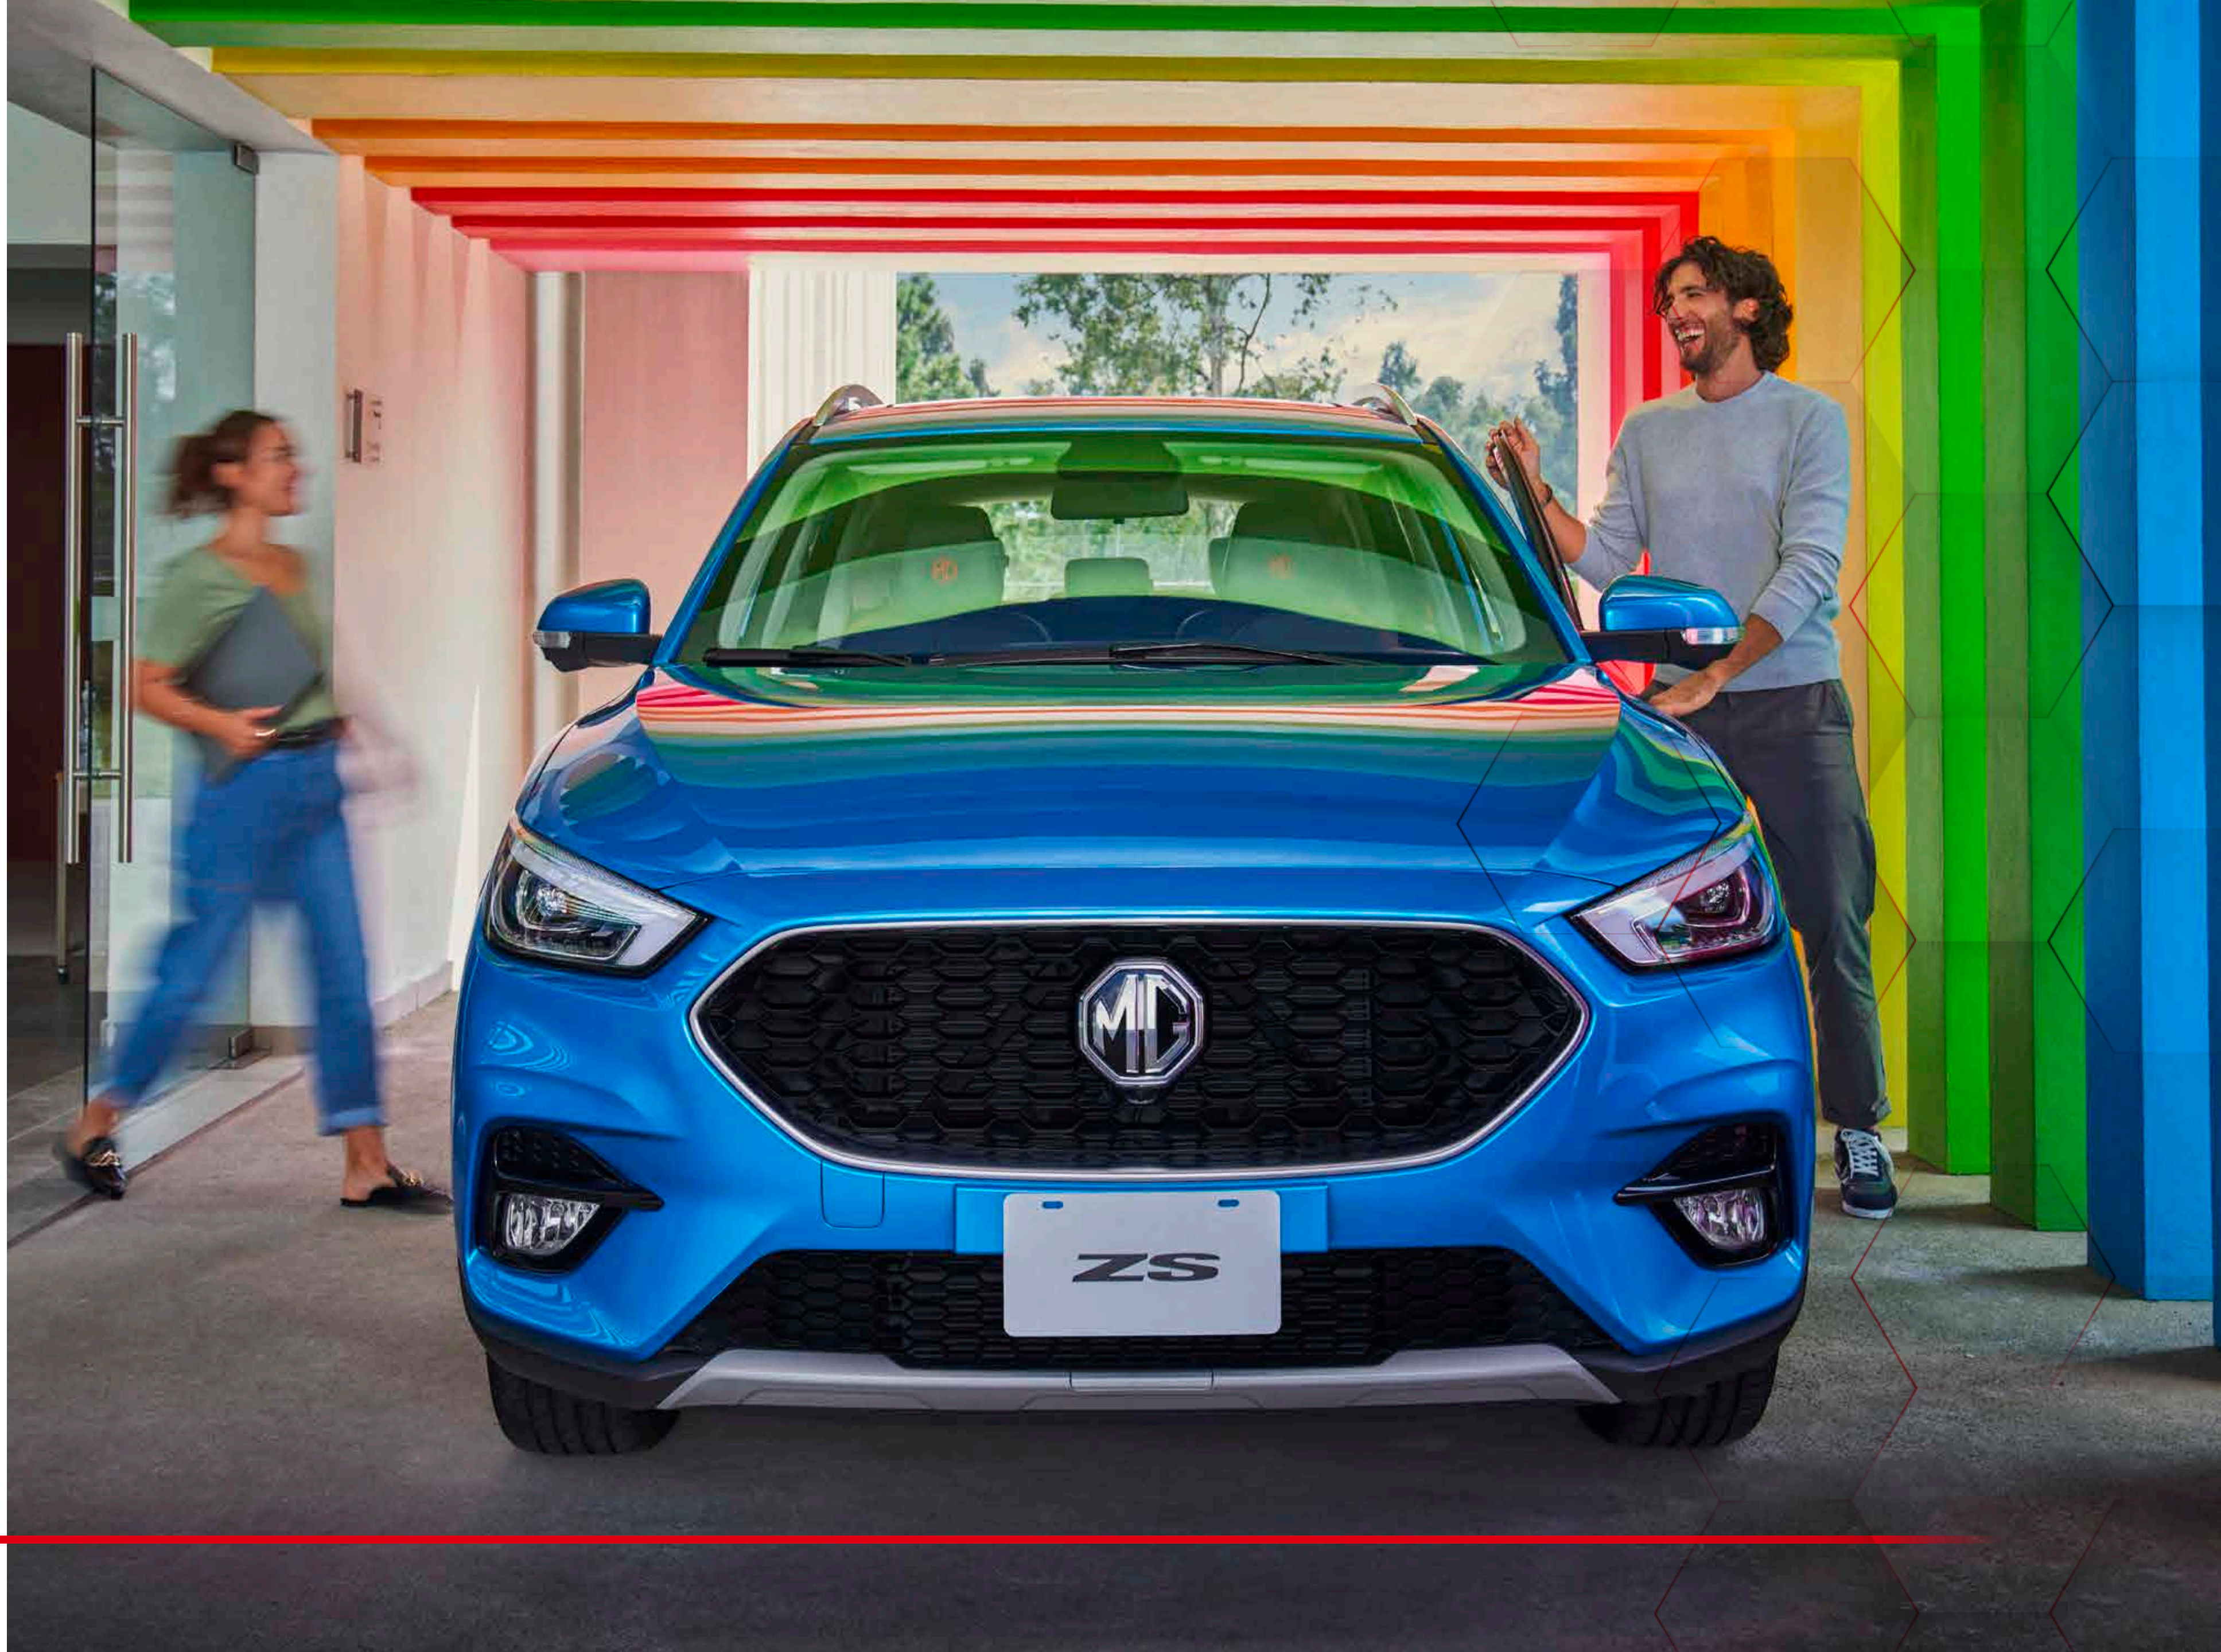

Tapete de cajuela RX8

SAC0914358

Tirón de arrastre RX8

Cubre Cárter RX8

SAC0915498

MORRIS GARAGES
Enjoy All Ways

ZS

Lleva tu MGZS a nuevas alturas con accesorios diseñados para la aventura urbana moderna.