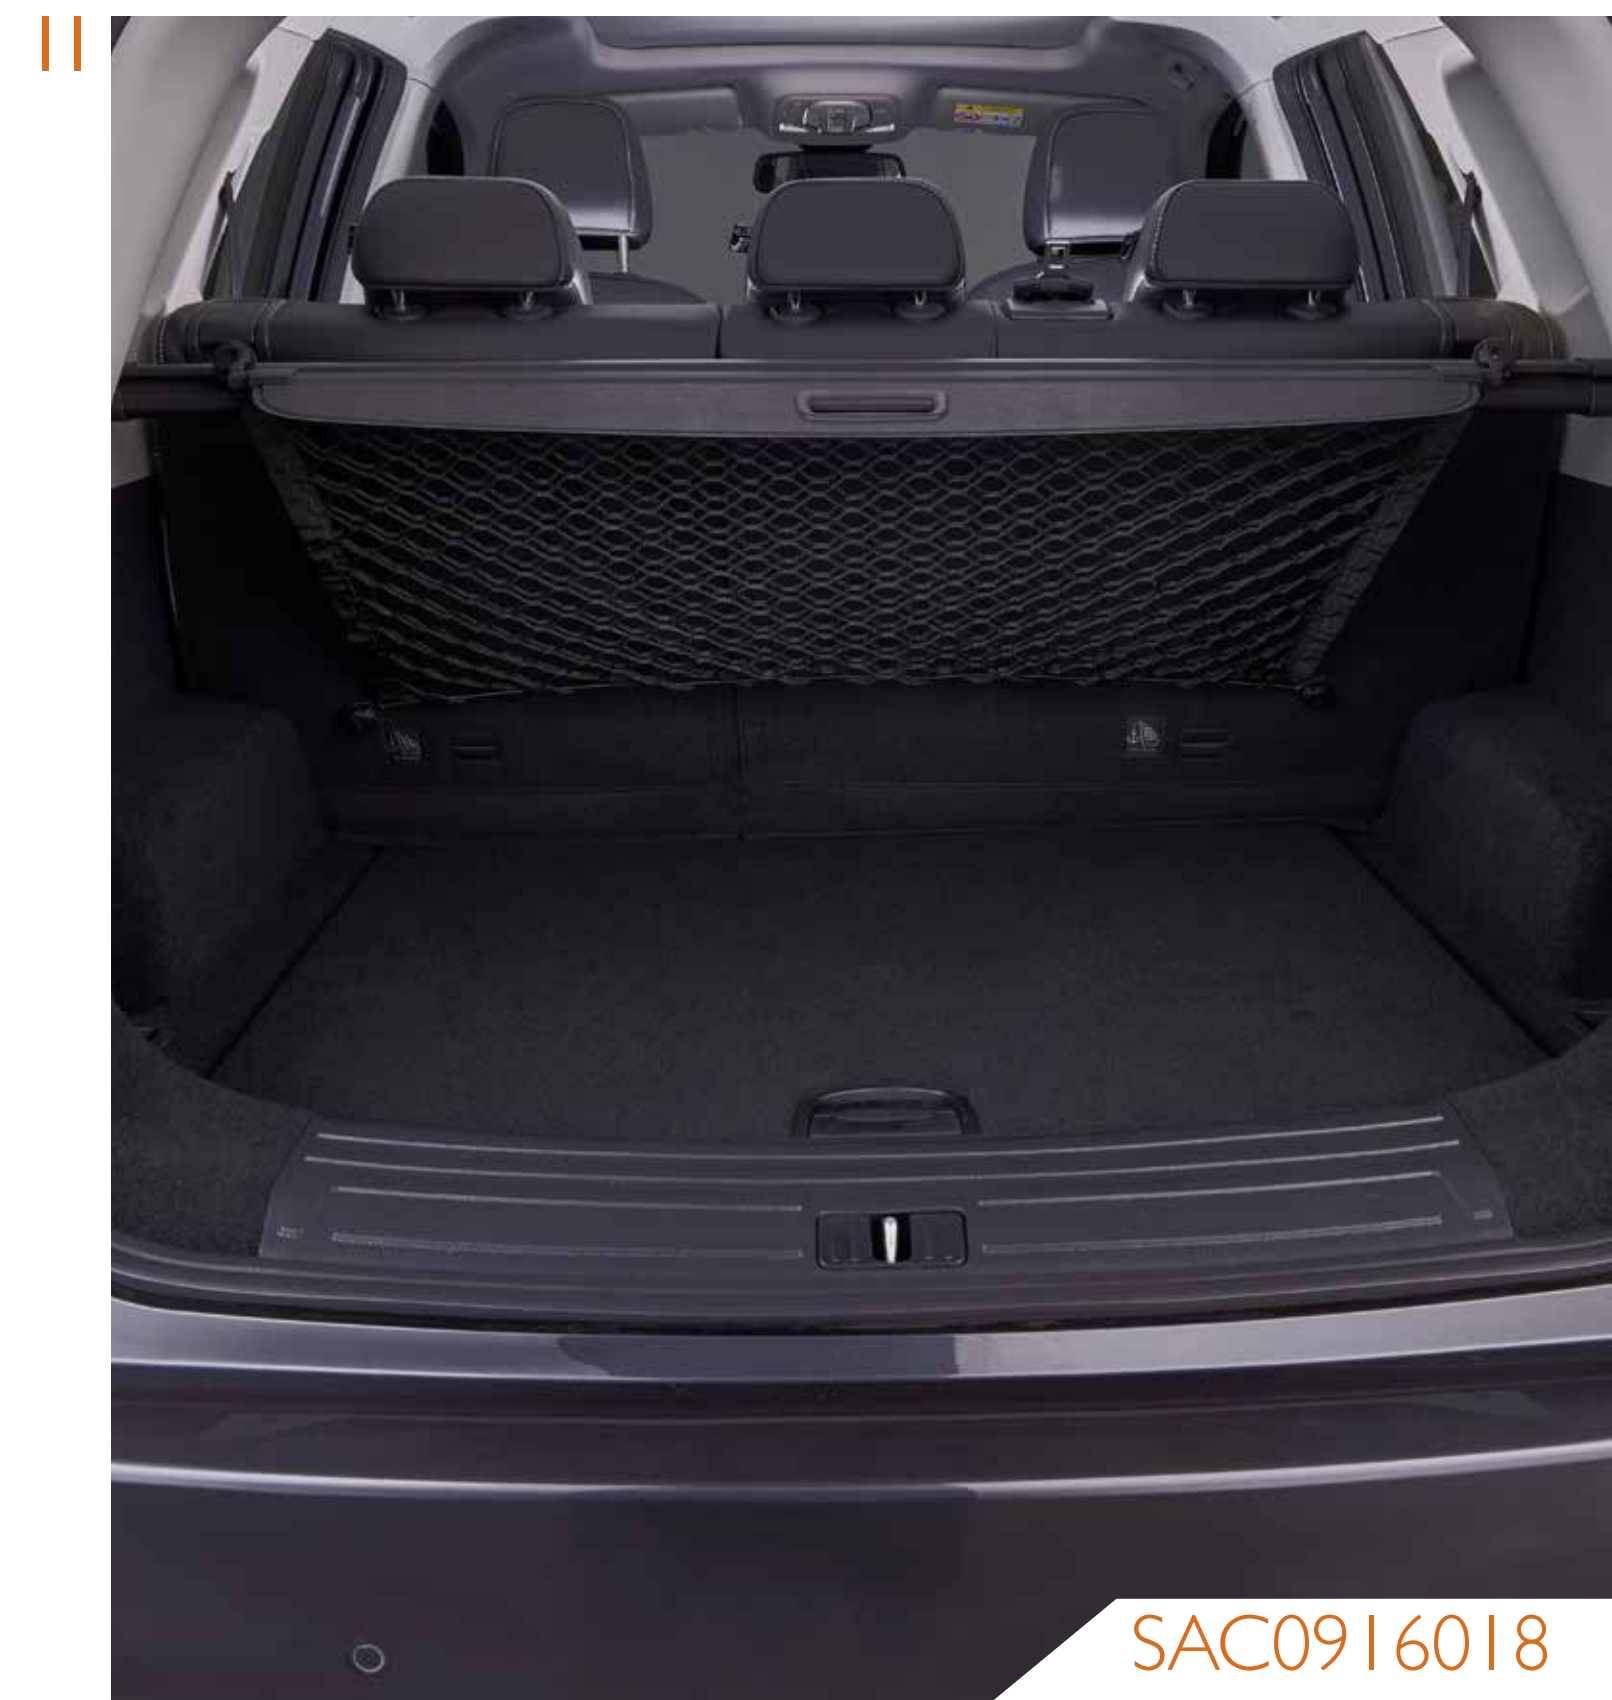

SAC0916018

Red de cajuela**