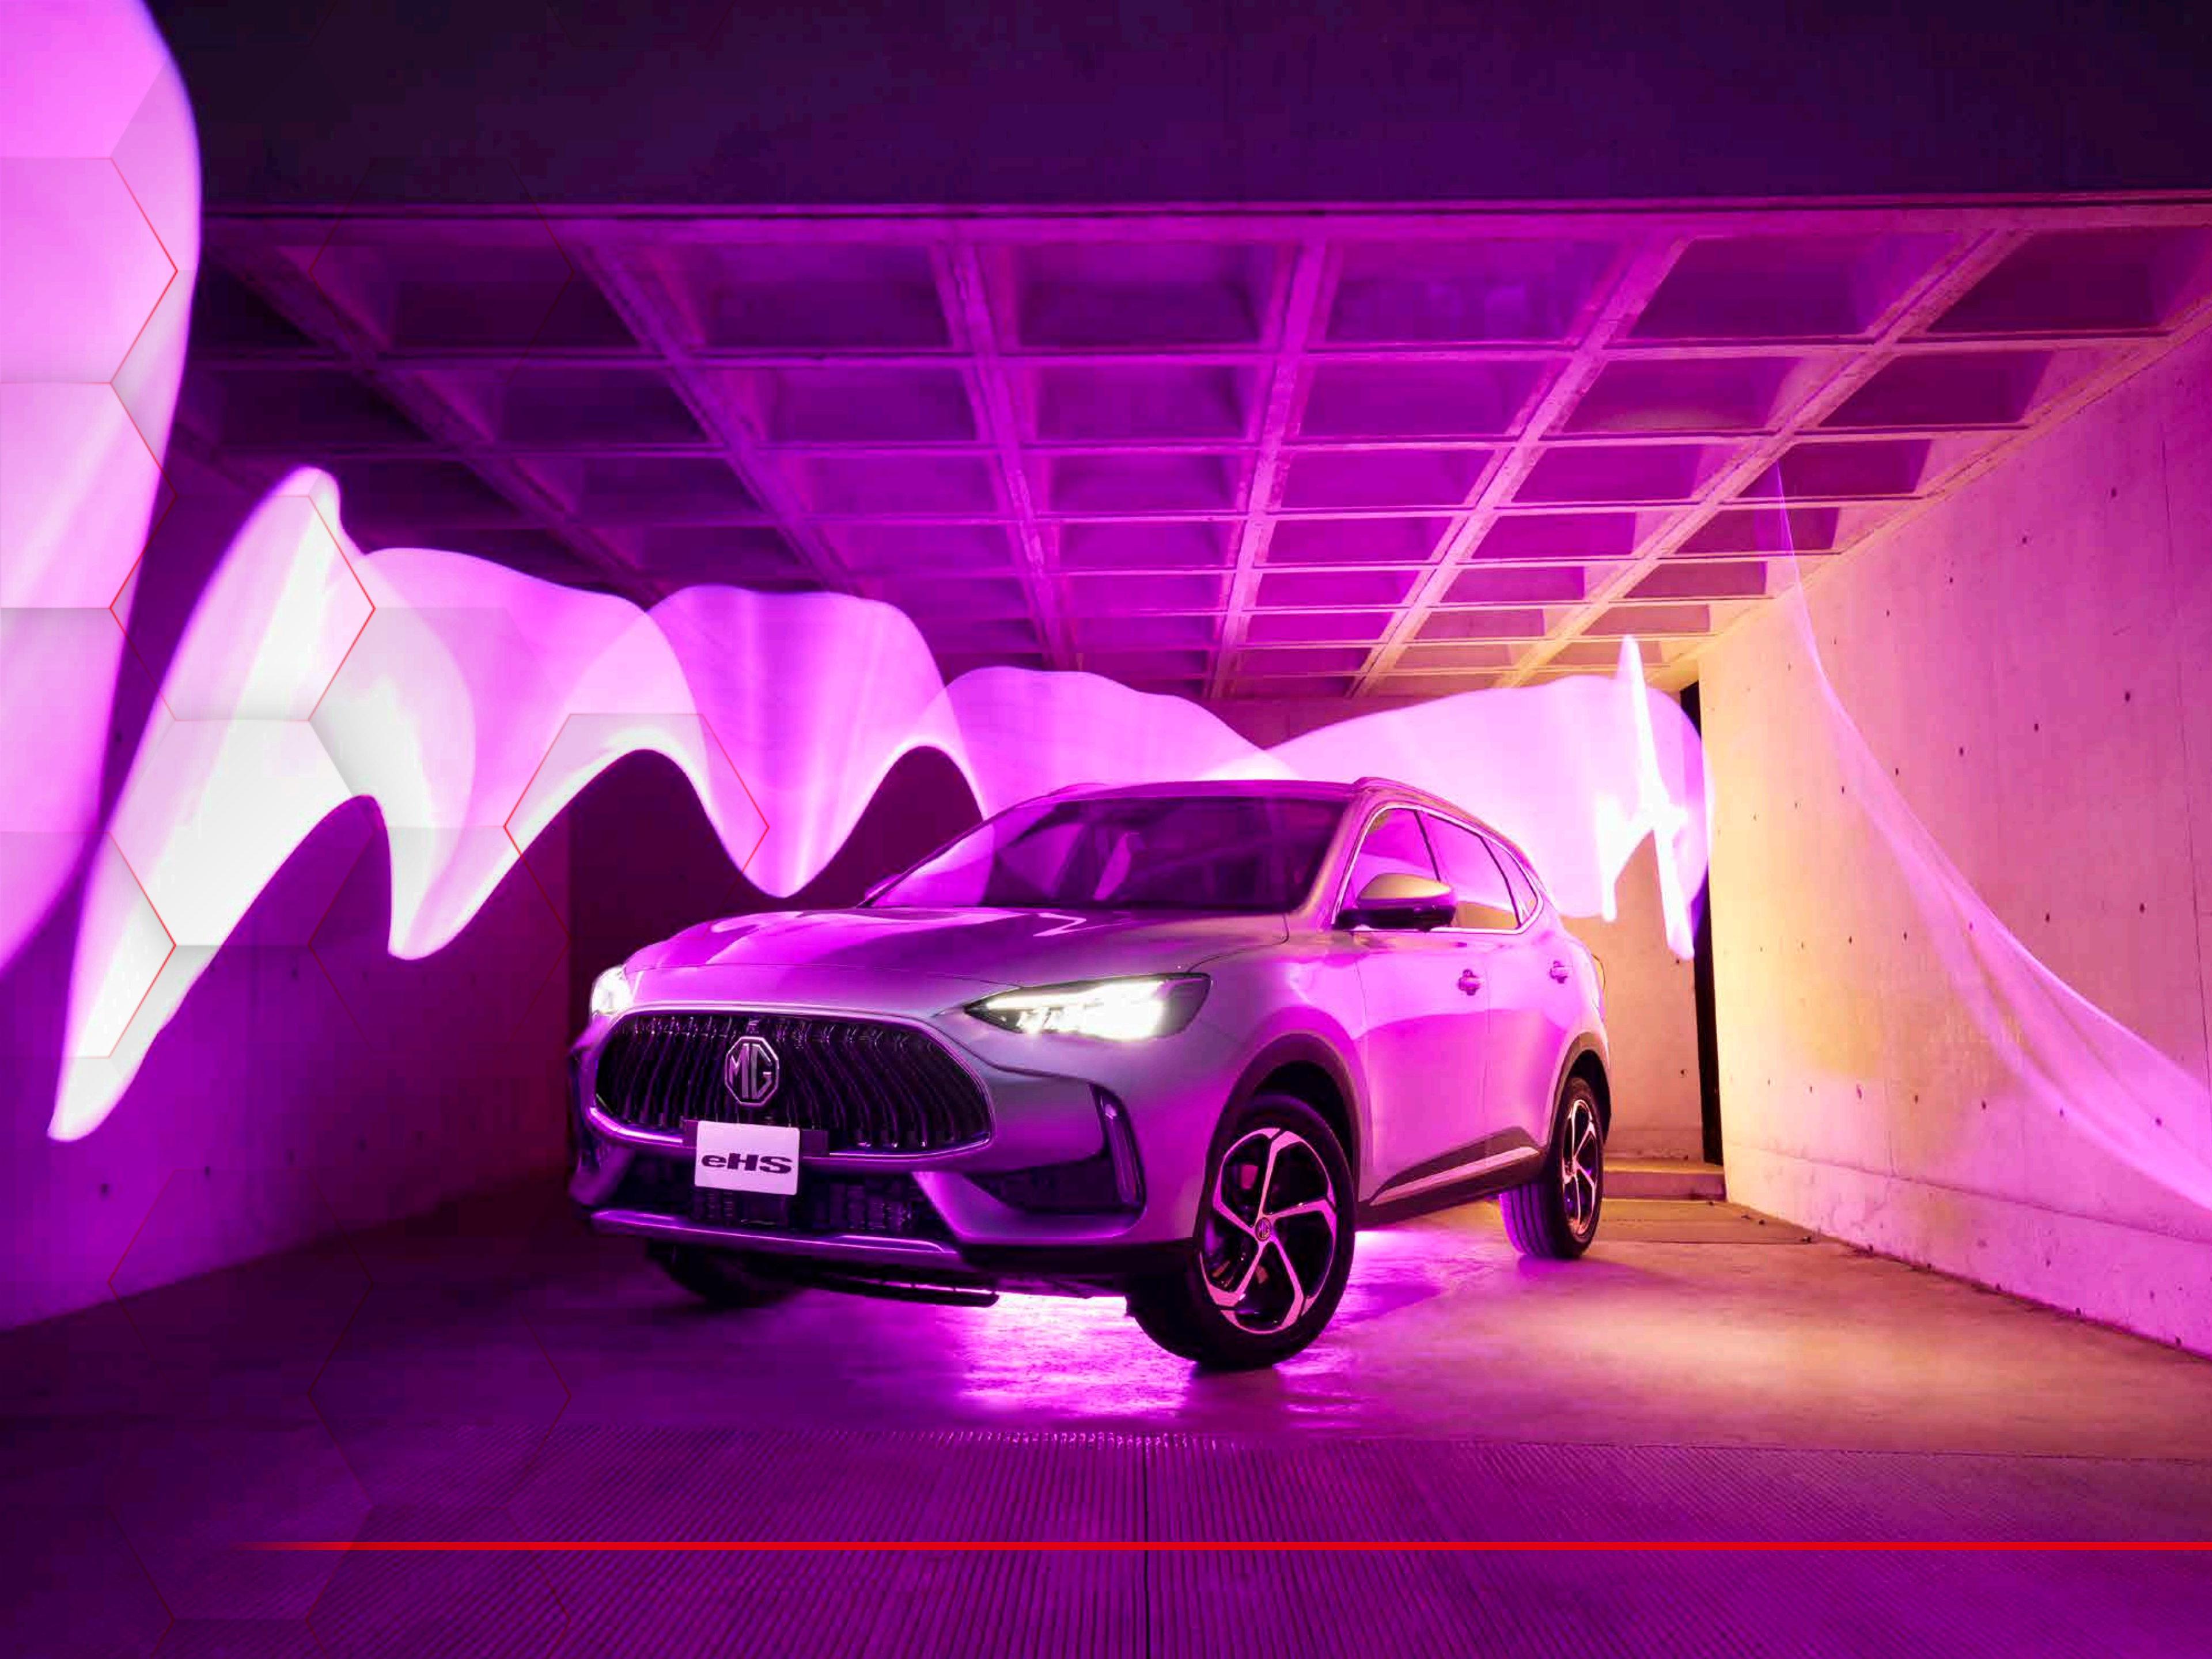

MORRIS GARAGES
Enjoy All Ways

EHS

Fusiona sostenibilidad y estilo con accesorios innovadores para tu MGeHS.