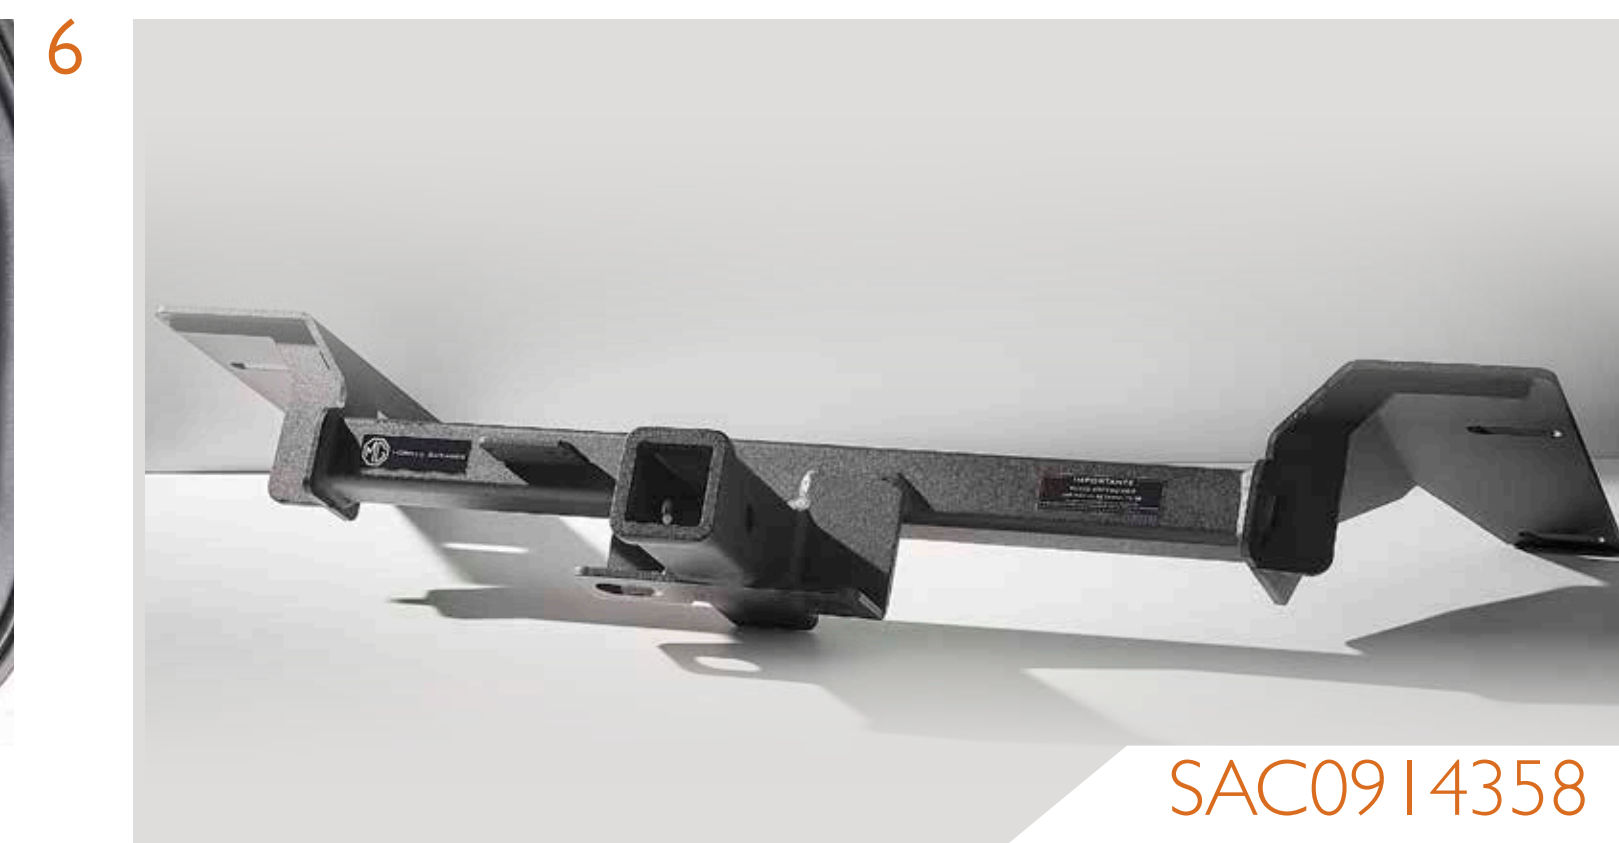

Tapete de cajuela RX8

SAC0914358

Tirón de arrastre RX8

Cubre Cárter RX8

SAC0915498

MORRIS GARAGES
Enjoy All Ways

ZS

Lleva tu MGZS a nuevas alturas con accesorios diseñados para la aventura urbana moderna.