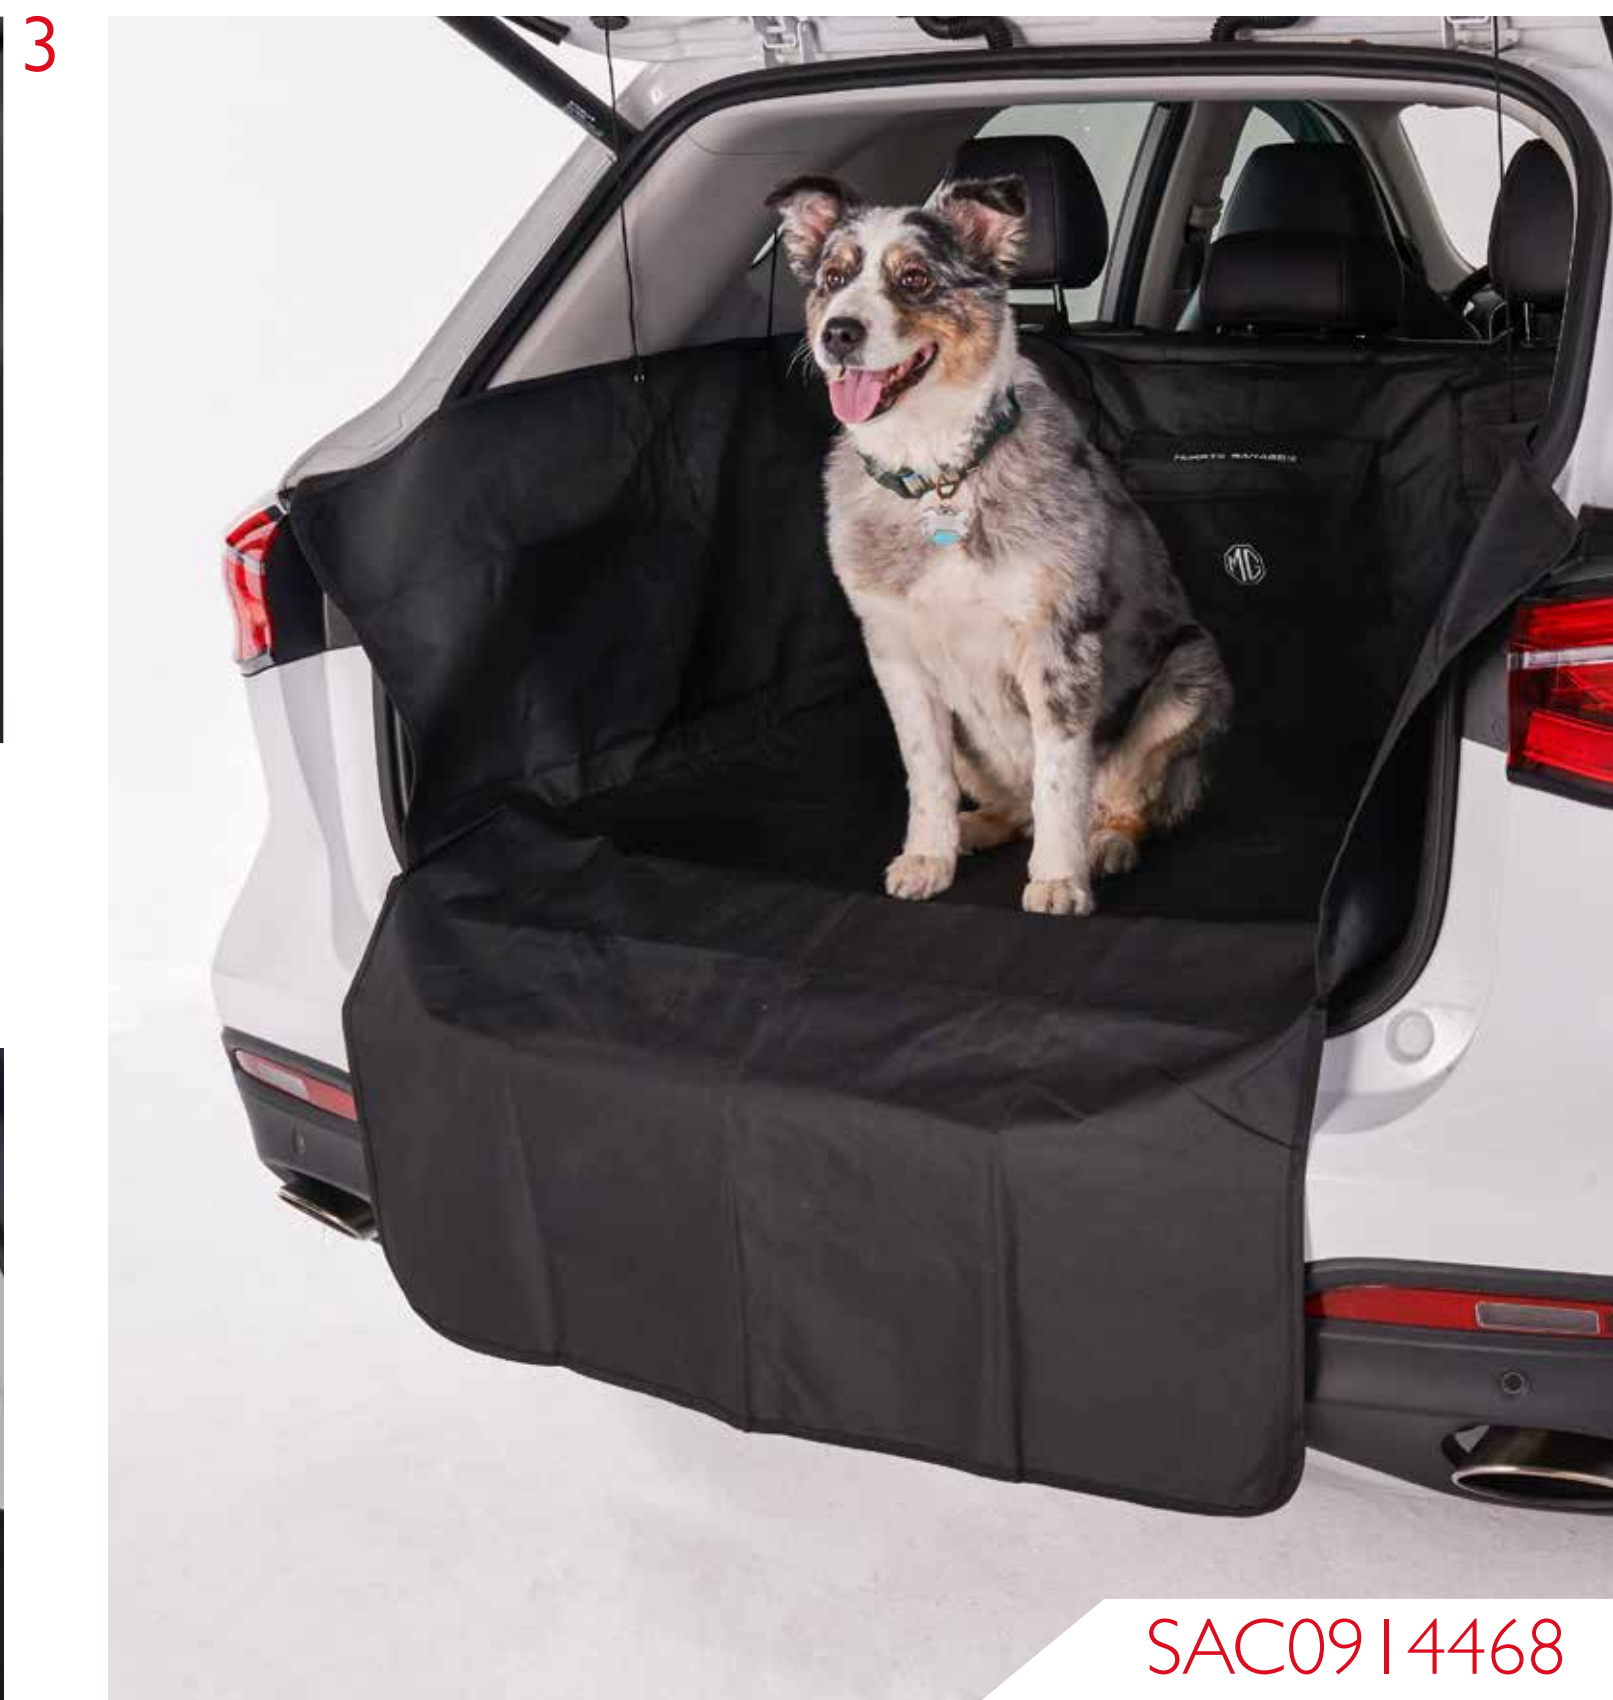

LIFESTYLE

Vive la pasión de MG en cada detalle. Descubre accesorios que complementan tu estilo de vida dentro y fuera de tu auto.

SAC0915448

Bolso de mano

Cuenta con un recubrimiento impermeable, ideal para viajes cortos.

SAC0915978

Divisor para mascota

Disponible para todos los modelos

SAC0914468

Funda de asiento para mascota

Protege el asiento trasero de tu MG del polvo, los arañazos, el pelo de tus mascotas y los líquidos.